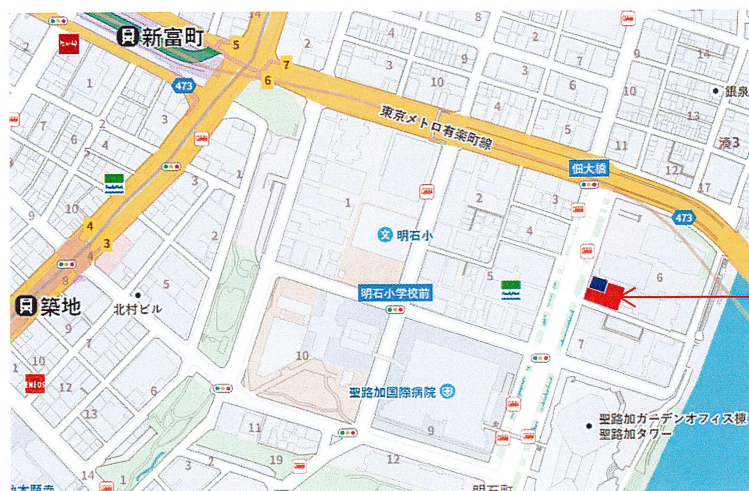

2021年12月吉日

お客様各位

GINZAコンサルティング株式会社
代表取締役 山田 起王威

本店移転のお知らせ

拝啓 時下ますますご清栄のこととお慶び申し上げます。平素は格別のお引き立てを賜り厚く御礼申し上げます。

さて、かねてより進めておりました旧本店の耐震補強工事と冷暖房設備改修工事がこのほど無事に完了し、下記の通り本店所在地を再び移転する運びとなりましたので、お知らせ申し上げます。

これを機に社員一同気持ちを新たに一層社業に邁進し、ご期待にお応えする決意がございますので、今後とも倍旧のご愛顧とご支援を賜りますようお願い申し上げます。

まずは略儀ながら書中をもちましてご挨拶申し上げます。

敬 具

記

移 転 日 2021年12月18日
業務開始日 2021年12月20日
新本店所在地 〒104-0044
東京都中央区明石町6番22号 築地ニッコンビル5F
電話：03-5148-3115
FAX：03-3248-6681

(電話・FAXに変更はございません)

※ニッコンHD並びに日本梱包運輸倉庫本社社屋の隣のビル

GINZAコンサルティング(株) 本店
(築地ニッコンビル 5F)

- 東京メトロ有楽町線「新富町駅」6番出口 徒歩約5分
- 東京メトロ日比谷線「築地駅」3番・4番出口 徒歩約7分

以 上